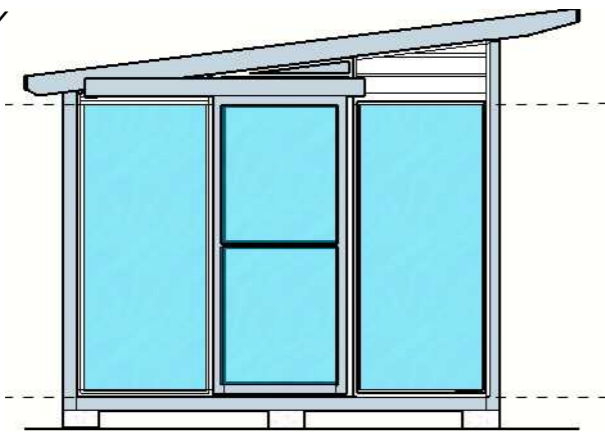

PÄÄTY
1:50

PÄÄTY