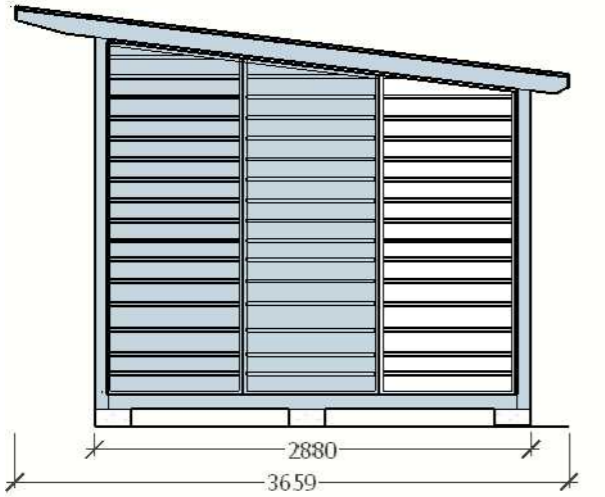

PÄÄTY
1:50

PÄÄTY

A ← JULKISIVU

JULKISIVU

1:24

Leikkaus B-B

Leikkaus A-A
1:32

LUPAKUVA

Kerrosala 13,6 m²
Tilavus 42,6 m³
Huoneistoala 12,1 m²

YLAPOHJA	ULKOSEINA	ALAPOHJA	LASIT
Huopakate	Tolpat GL 90x90	Runko 90x114 p.kyll.	Liukulasi ovet kark.lasi
Ponttipaneli 21x95	Seiaelem.58x900	Lattial. 28x95 p.kyll.	Lasiseinat 6 mm kark.lasi
Kattotuolit 45+45x120	Panelilauta 21x95	Lattiaelem runko 28x90	Ikkunat lasi 3 mm

	PÄÄPIIRUSTUS	1:50 1:32 1:24
Havuori-Kombi	LUPAKUVA	
JALOTAKKA OY	RAK	A 01
09.05.2020 a.pundi r.ins. a-h nr.203114	yht.henkilö N.Muurinen	050 378 2974