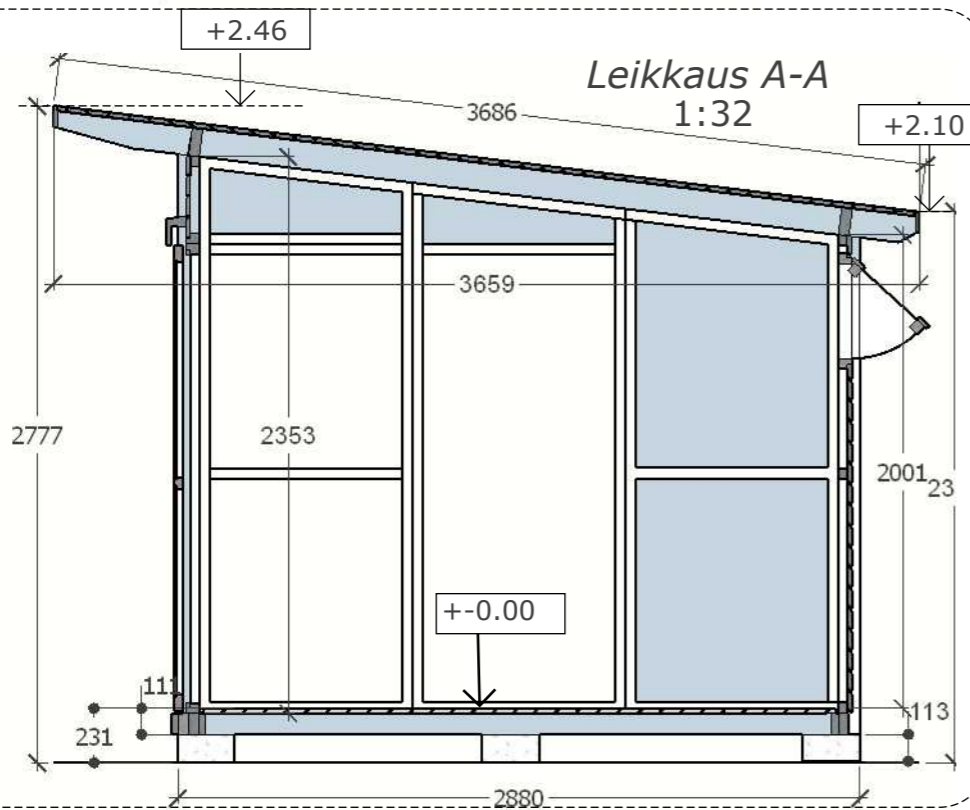

Leikkaus A-A
1:32