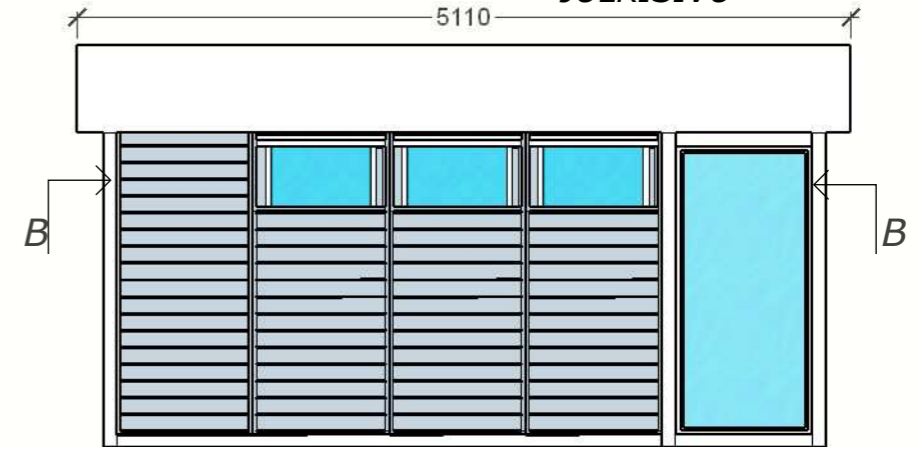

PÄÄTY
1:50

PÄÄTY

A ← JULKISIVU

JULKISIVU

1:24

Leikkaus B-B

Leikkaus A-A
1:32

LUPAKUVA

Kerrosala 13,6 m²
Tilavus 42,6 m³
Huoneistoala 12,1 m²

YLAPOHJA	ULKOSEINA	ALAPOHJA	LASIT
Huopakate	Tolpat GL 90x90	Runko 90x114 p.kyll.	Liukulasi ovet kark.lasi
Ponttipaneli 21x95	Seiaelem.58x900	Lattial. 28x95 p.kyll.	Lasiseinat 6 mm kark.lasi
Kattotuolit 45+45x120	Panelilauta 21x95	Lattiaelem runko 28x90	Ikkunat lasi 3 mm

	PÄÄPIIRUSTUS	1:50 1:32 1:24
Havuori-Kombi	LUPAKUVA	
JALOTAKKA OY	RAK	A 01
09.05.2020 a.pundi r.ins. a-h nr.203114	yht.henkilö N.Muurinen	050 378 2974