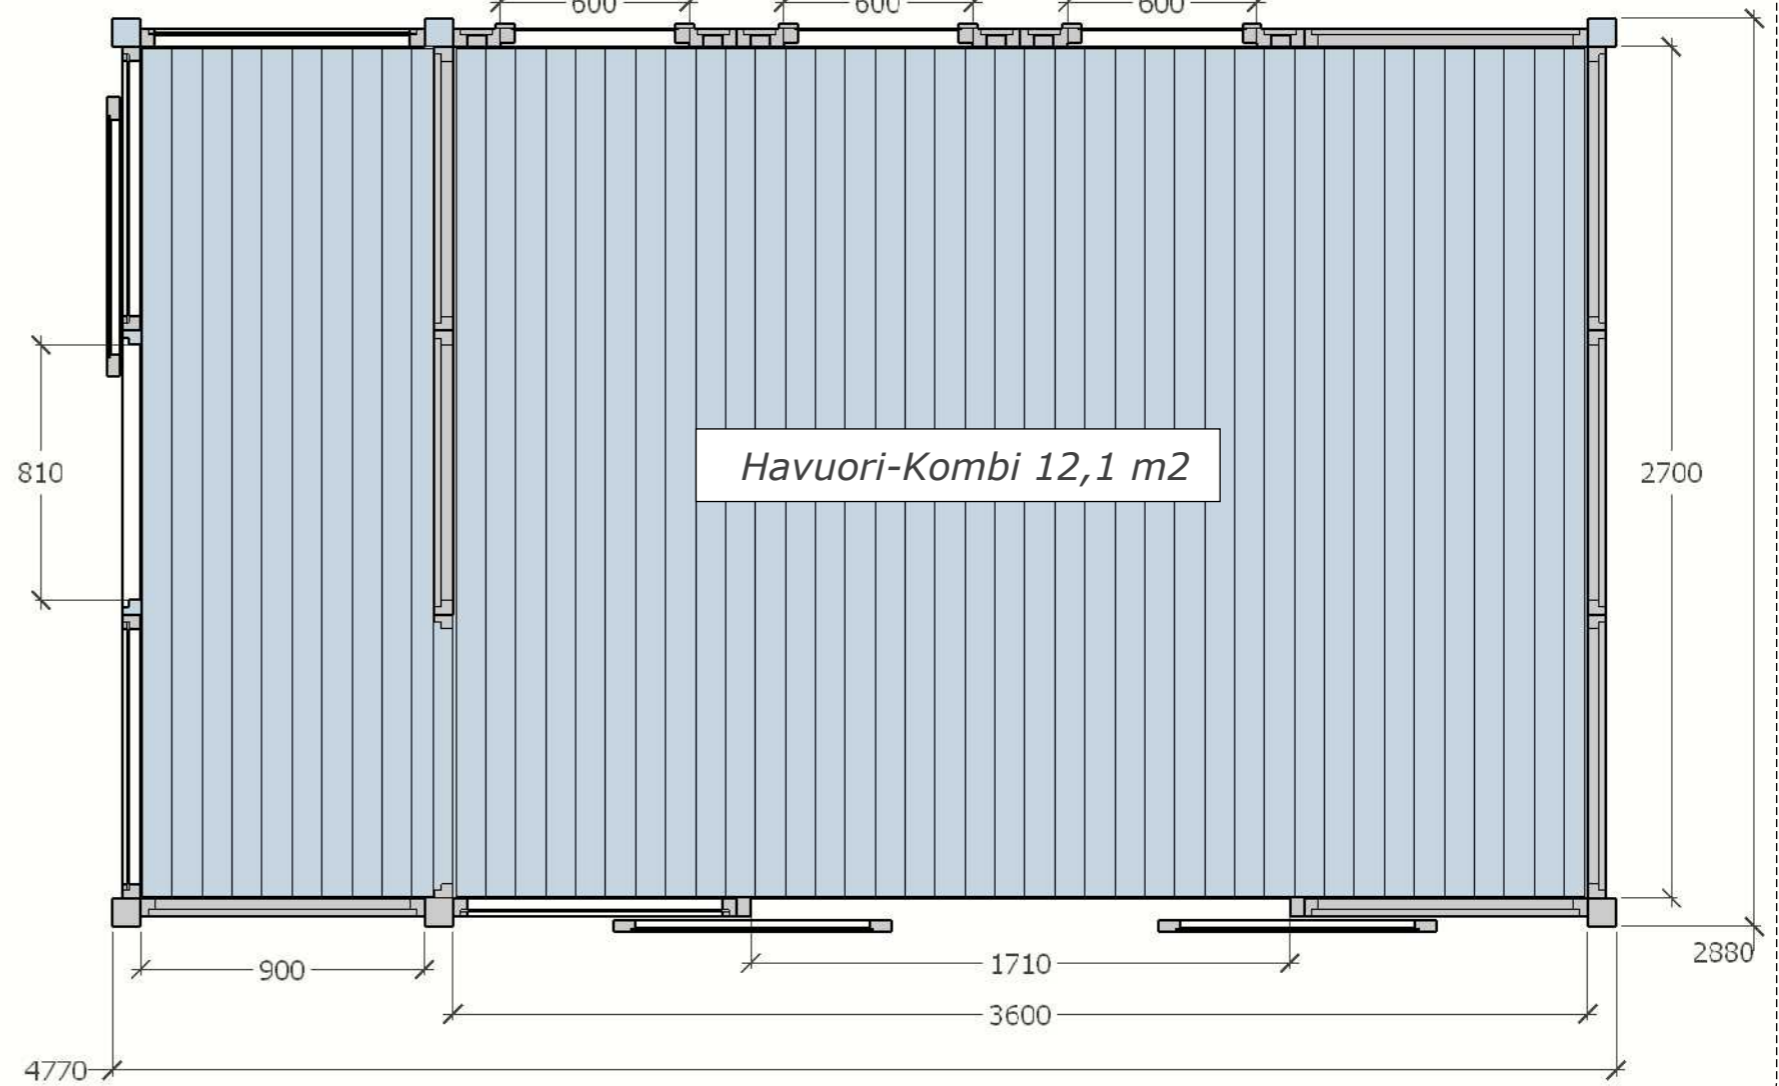

1:24

Leikkaus B-B