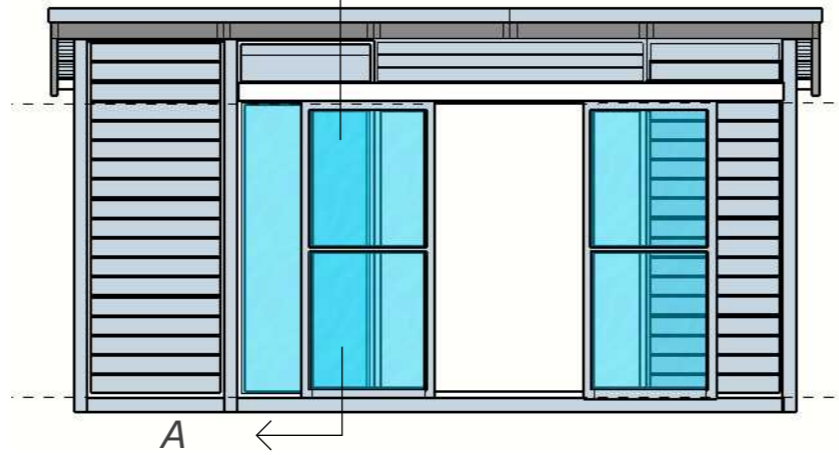

A ← JULKISIVU