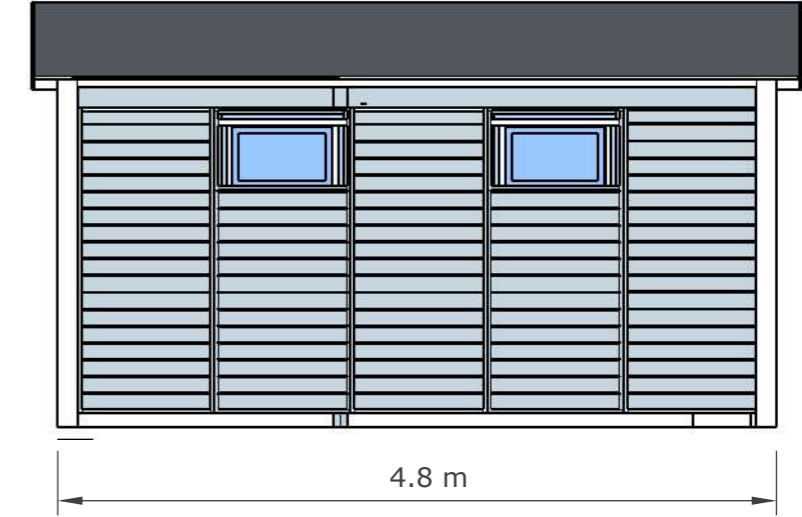

JULKISIVU

LEIKKAUS A

LEIKKAUS B

LEIKKAUS B

JULKISIVU

5.1 m

LEIKKAUS A

YLAPOHJA	ULKOSEINÄ	POHJA	LASI
Kattohuopa	Tolpat 135x135 GL	Lattialevy CLP 27	Liukulasi ovet 2022x3600
Kattopanelit CLP 21	Seinaelem.900x2022 kehikko 45x58 tupla	Sokkeli 45x90 NTR AB tupla cc 600	2 seinäel. tuuletus ikkuna
Kattotuolit 70x200 C24	Seinaelem.90x620x4590	Harkot 240x240	
kattokulma 7 asteta	Palkki 90x200x4590		