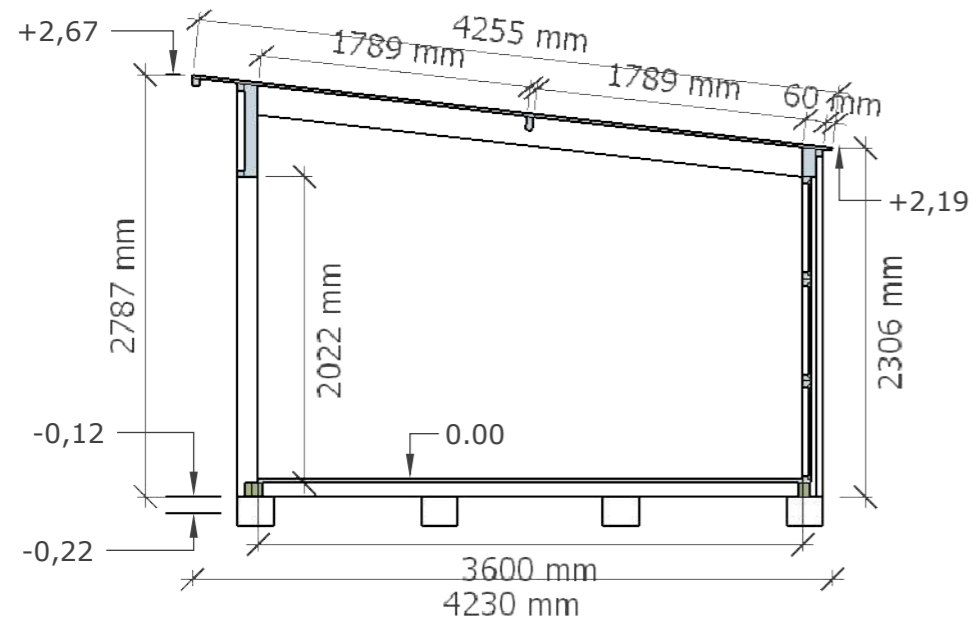

JULKISIVU

LEIKKAUS A

LEIKKAUS B

LEIKKAUS B

JULKISIVU

5.1 m

LEIKKAUS A

YLAPOHJA	ULKOSEINÄ	POHJA	LASI
Kattohuopa	Tolpat 135x135 GL	Lattialevy CLP 27	Liukulasi ovet 2022x3600
Kattopanelit CLP 21	Seinaelem.900x2022 kehikko 45x58 tupla	Sokkeli 45x90 NTR AB tupla cc 600	2 seinäel. tuuletus ikkuna
Kattotuolit 70x200 C24	Seinaelem.90x620x4590	Harkot 240x240	
kattokulma 7 asteta	Palkki 90x200x4590		