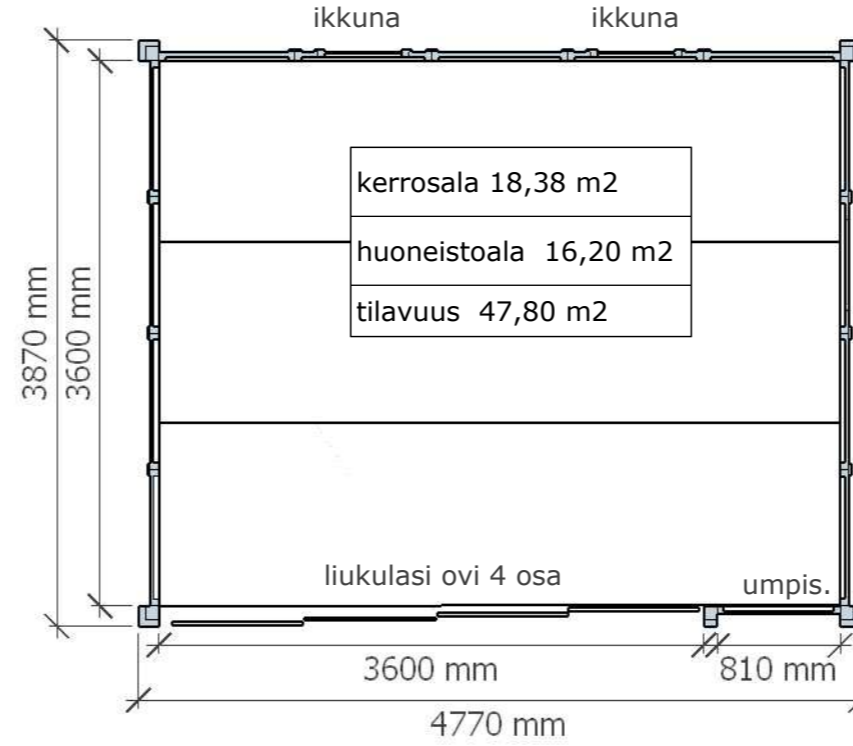

JULKISIVU

LEIKKAUS A

LEIKKAUS B

LEIKKAUS B

JULKISIVU

5.1 m

LEIKKAUS A

YLAPOHJA	ULKOSEINÄ	POHJA	LASI
Kattohuopa	Tolpat 135x135 GL	Lattialevy CLP 27	Liukulasi ovet 2022x3600
Kattopanelit CLP 21	Seinaelem.900x2022 kehikko 45x58 tupla	Sokkeli 45x90 NTR AB tupla cc 600	2 seinäel. tuuletus ikkuna
Kattotuolit 70x200 C24	Seinaelem.90x620x4590	Harkot 240x240	
kattokulma 7 asteta	Palkki 90x200x4590		