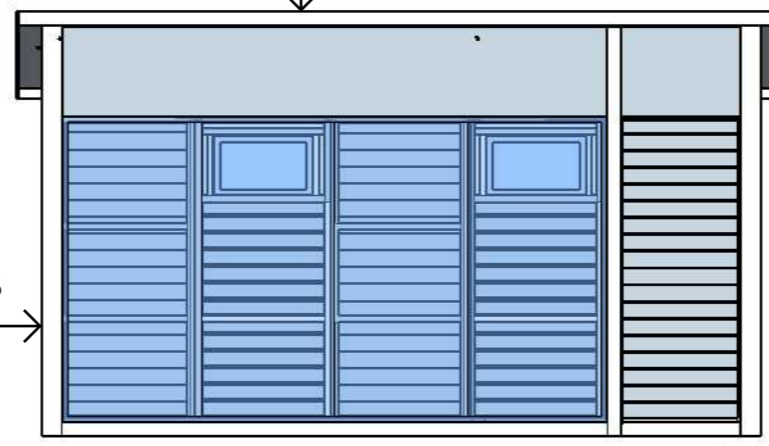

JULKISIVU

LEIKKAUS A

LEIKKAUS B

LEIKKAUS B

JULKISIVU

5.1 m

LEIKKAUS A

YLAPOHJA	ULKOSEINÄ	POHJA	LASI
Kattohuopa	Tolpat 135x135 GL	Lattialevy CLP 27	Liukulasi ovet 2022x3600
Kattopanelit CLP 21	Seinaelem.900x2022 kehikko 45x58 tupla	Sokkeli 45x90 NTR AB tupla cc 600	2 seinäel. tuuletus ikkuna
Kattotuolit 70x200 C24	Seinaelem.90x620x4590	Harkot 240x240	
kattokulma 7 asteta	Palkki 90x200x4590		