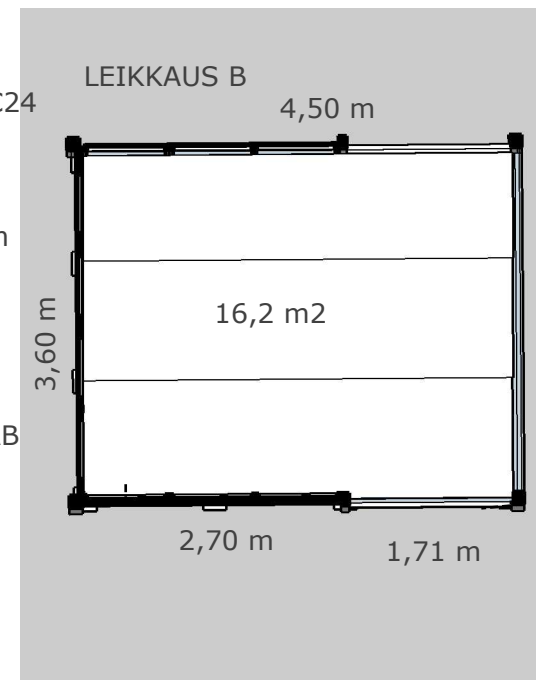

YLÄPOHJA

Kattopaneli CLP 21 mm
Kattotuolit 45x200 mm C24
Kattokulma 7 astetta

ULKOSEINÄ

Tolppat 135x135 mm GL
Seinaelem.900x2022 mm
Seinaelem.90x620x4590 mm
Kehikko 45x58 mm tupla

POHJA

Lattialevy CLP 27 MM
Lattiarunko 45x90 NTR AB
tupla
cc 600 mm

LASIKATTO

Lamin.karkaistu lasi 5+5 mm
10x869x1705 mm

Kerrosala -18,38 m²
Huoneistoala-16,20 m²
Tilavuus-47,80 m³

M 1/50 1/100