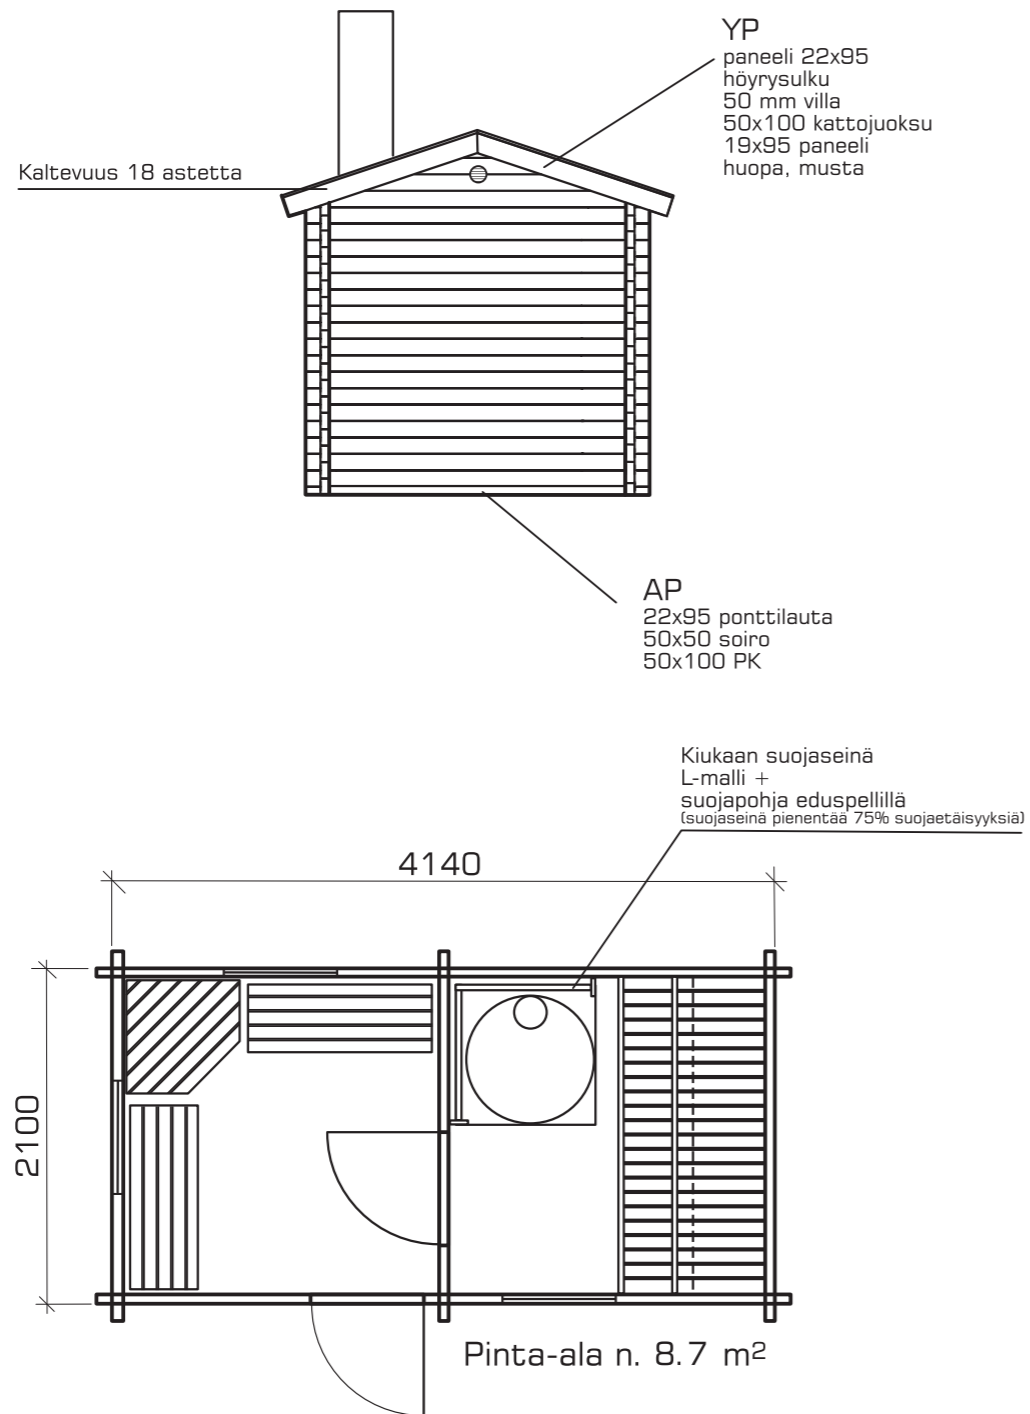

Uudisrakennus, pihasasuna	Pääpiirros
	Julkisivut 1:50
Muurinen-Juusti Teija, RI Kangaskatu 1 48600 Karhula Puhelin 010 239 4775 03.10.2013	ARK

LEIKKAUS

Uudisrakennus, pihahasuna	Leikkaukset
	Leikkaukset 1:50
Muurinen-Juusti Teija, RI Kangaskatu 1 48600 Karhula Puhelin 010 239 4775 03.10.2013	ARK