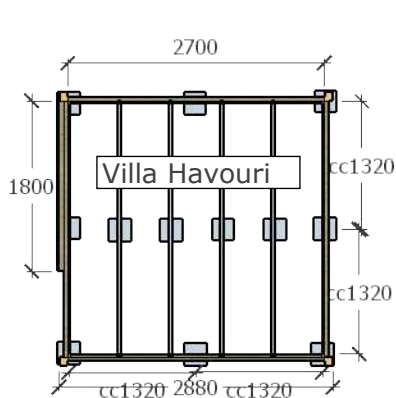

Sokkelit

Aluskivet (240x240) asennusmitat on cc mittoja