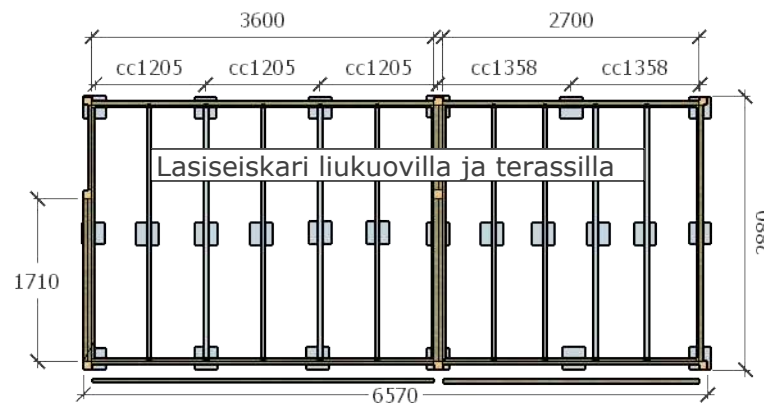

Sokkelit

Aluskivet (240x240) asennusmitat on cc mittoja