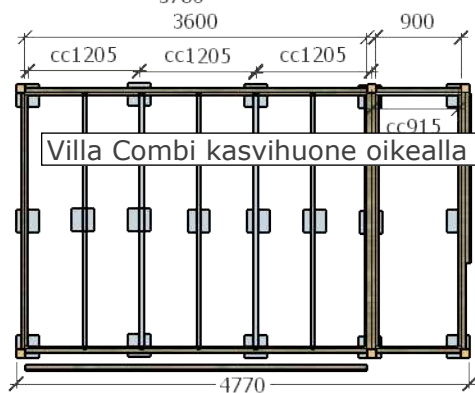

Sokkelit

Aluskivet (240x240) asennusmitat on cc mittoja