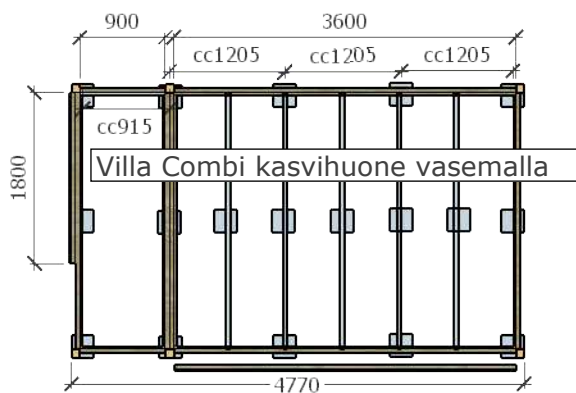

Sokkelit

Aluskivet (240x240) asennusmitat on cc mittoja