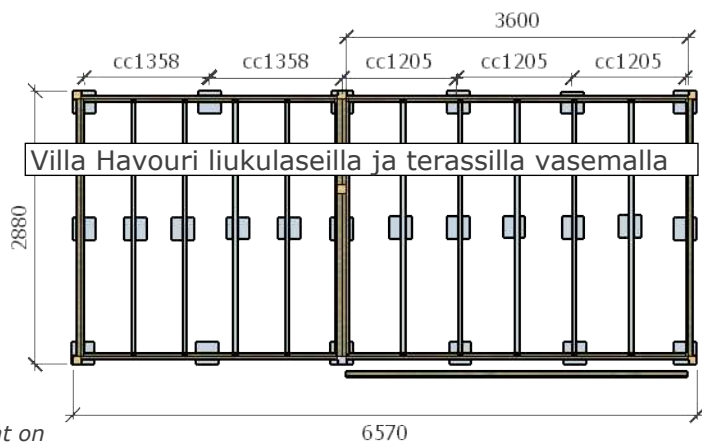

Sokkelit

Aluskivet (240x240) asennusmitat on cc mittoja