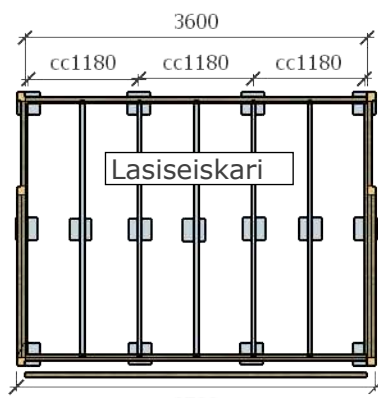

Sokkelit

Aluskivet (240x240) asennusmitat on cc mittoja