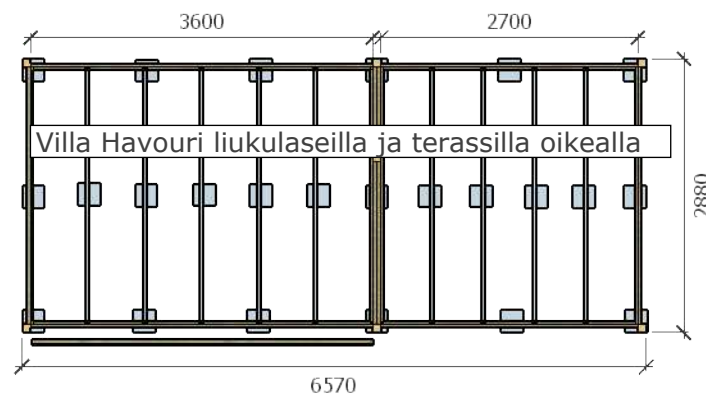

Sokkelit

Aluskivet (240x240) asennusmitat on cc mittoja