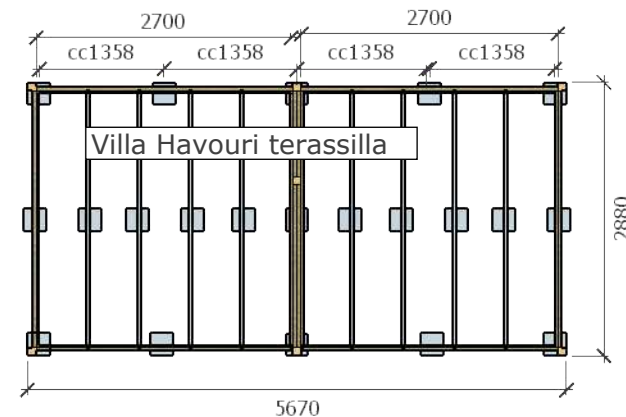

Sokkelit

Aluskivet (240x240) asennusmitat on cc mittoja