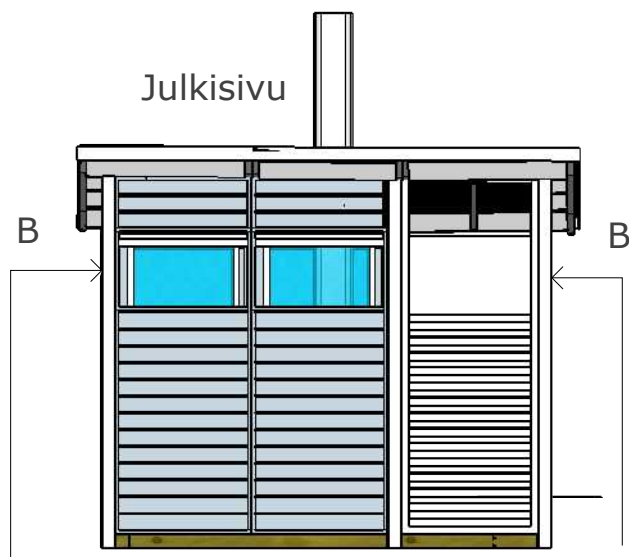

Pääty

Julkisivu

Pääty

Leikkaus A-A

Julkisivu

Leikkaus B-B

YLAPOHJA
 Huopakate
 Ponttipaneli
 19x135 mm
 Kattotuolit
 45x120x2 cc900
 Eriste 30 mm KSp.

ULKOSEINA
 Tolpat 90x90 GL
 S.elem.73x900
 Panelilauta
 21x95/120 mm
 Eriste 30 mm KSp.

ALAPOHJA
 Runko 90X114 AB p.kyll.
 Lattialauta 21/28x95 mm
 Terrassi lauta 28x95 p.kyll.

LUPAKUVA
 Kerrosala 8.82 m²
 Tilavus 21.17 m³

Havouri sauna 297x297		
Piirustus	Julkisivut,Pääty,Leikkaukset	M 1:50
Blat/Sheet	Profil/Profile	13.11.2022