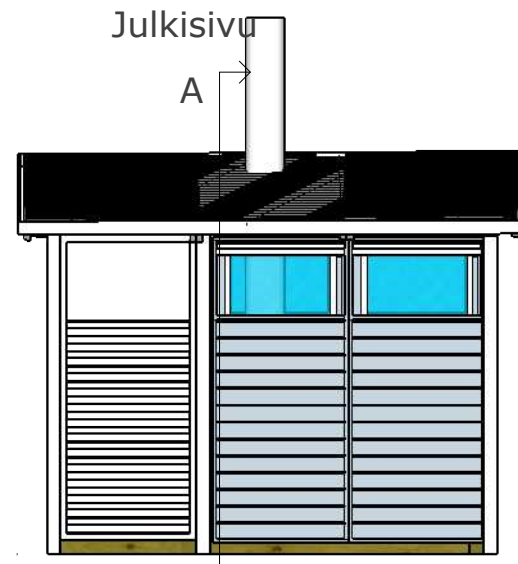

Pääty

Julkisivu

Pääty

Leikkaus A-A

Julkisivu

Leikkaus B-B

YLAPOHJA
 Huopakate
 Ponttipaneli
 19x135 mm
 Kattotuolit
 45x120x2 cc900
 Eriste 30 mm KSp.

ULKOSEINA
 Tolpat 90x90 GL
 S.elem.73x900
 Panelilauta
 21x95/120 mm
 Eriste 30 mm KSp.

ALAPOHJA
 Runko 90X114 AB p.kyll.
 Lattialauta 21/28x95 mm
 Terrassi lauta 28x95 p.kyll.

LUPAKUVA
 Kerrosala 8.82 m²
 Tilavus 21.17 m³

Havouri sauna 297x297		
Piirustus	Julkisivut,Pääty,Leikkaukset	M 1:50
Blat/Sheet	Profil/Profile	13.11.2022