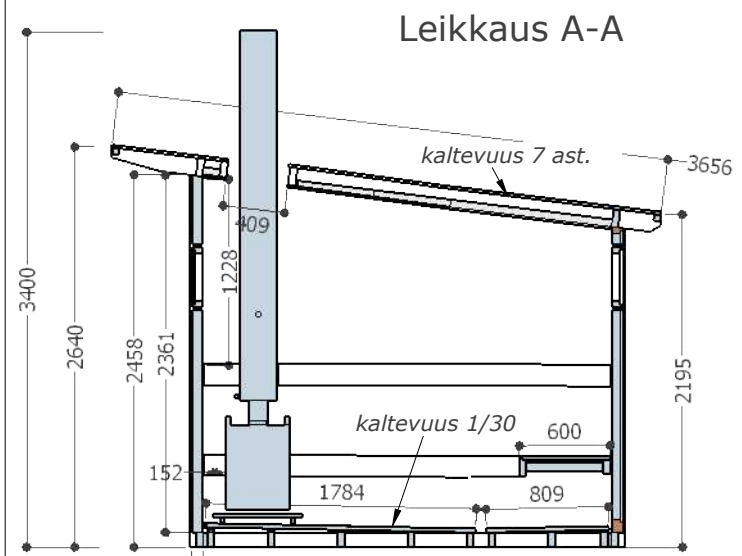

Pääty

Julkisivu

Pääty

Leikkaus A-A

Julkisivu

Leikkaus B-B

YLAPOHJA
 Huopakate
 Ponttipaneli
 19x135 mm
 Kattotuolit
 45x120x2 cc900
 Eriste 30 mm KSp.

ULKOSEINA
 Tolpat 90x90 GL
 S.elem.73x900
 Panelilauta
 21x95/120 mm
 Eriste 30 mm KSp.

ALAPOHJA
 Runko 90X114 AB p.kyll.
 Lattialauta 21/28x95 mm
 Terrassi lauta 28x95 p.kyll.

LUPAKUVA
 Kerrosala 8.82 m²
 Tilavus 21.17 m³

Havouri sauna 297x297		
Piirustus	Julkisivut,Pääty,Leikkaukset	M 1:50
Blat/Sheet	Profil/Profile	13.11.2022