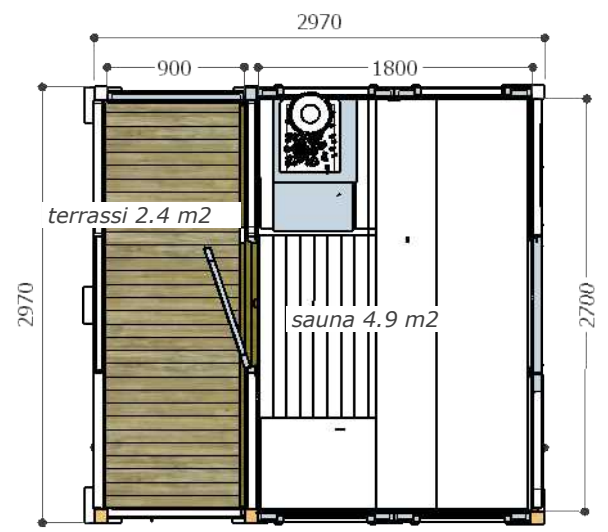

Pääty

Julkisivu

Pääty

Leikkaus A-A

Julkisivu

Leikkaus B-B

YLAPOHJA
 Huopakate
 Ponttipaneli
 19x135 mm
 Kattotuolit
 45x120x2 cc900
 Eriste 30 mm KSp.

ULKOSEINA
 Tolpat 90x90 GL
 S.elem.73x900
 Panelilauta
 21x95/120 mm
 Eriste 30 mm KSp.

ALAPOHJA
 Runko 90X114 AB p.kyll.
 Lattialauta 21/28x95 mm
 Terrassi lauta 28x95 p.kyll.

LUPAKUVA
 Kerrosala 8.82 m²
 Tilavus 21.17 m³

Havouri sauna 297x297		
Piirustus	Julkisivut,Pääty,Leikkaukset	M 1:50
Blat/Sheet	Profil/Profile	13.11.2022