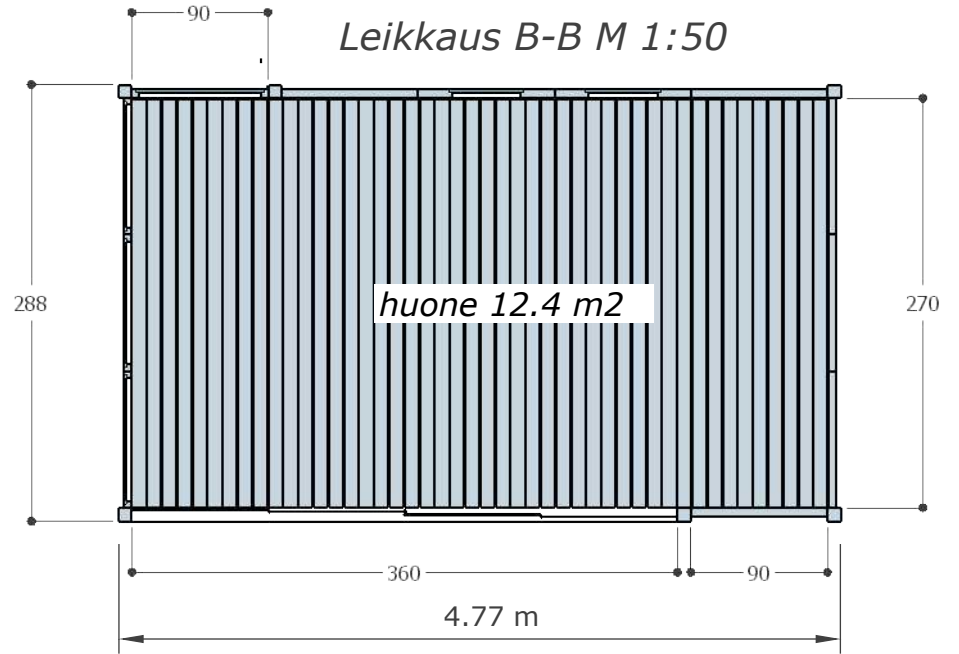

JULKISIVU

Leikkaus B-B M 1:50

**LUPAKUVA**

Kerrosala 13,6 m<sup>2</sup>  
Tilavus 42,6 m<sup>3</sup>  
Huoneistoala 12,4m<sup>2</sup>

**YLAPOHJA ULKOSEINA ALAPOHJA LASIT**

Huopakate	Tolpat GL 90x90	Runko 90x114 p.kyll.	Liukulasiövet 3.6 m
Ponttipaneli 21x95	Seiaelem.58x900	Lattial. 28x95 p.kyll.	Lasiseinat 6 mm kark.lasi
Kattotuolit 45+45x120	Panelilauta 21x95	Lattiaelem runko 28x90	Ikkunat avatavia lasi 3 mm 2 kpl
	Palkki 80x200x3780		