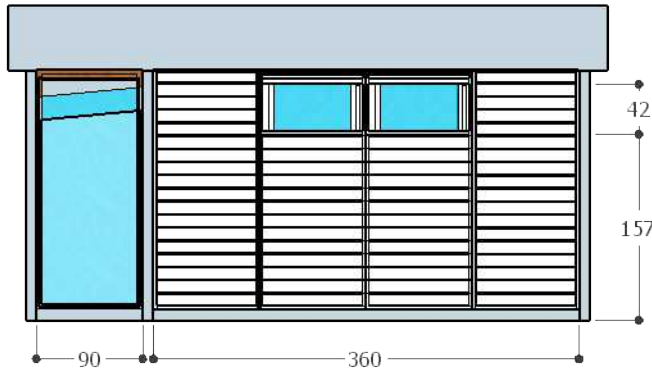

JULKISIVU

Leikkaus B-B M 1:50

**LUPAKUVA**

Kerrosala 13,6 m<sup>2</sup>  
Tilavus 42,6 m<sup>3</sup>  
Huoneistoala 12,4m<sup>2</sup>

**YLAPOHJA ULKOSEINA ALAPOHJA LASIT**

Huopakate	Tolpat GL 90x90	Runko 90x114 p.kyll.	Liukulasiövet 3.6 m
Ponttipaneli 21x95	Seiaelem.58x900	Lattial. 28x95 p.kyll.	Lasiseinat 6 mm kark.lasi
Kattotuolit 45+45x120	Panelilauta 21x95	Lattiaelem runko 28x90	Ikkunat avatavia lasi 3 mm 2 kpl
	Palkki 80x200x3780		

	PÄÄPIIRUSTUS	1:50 1:64
<b>Combi kesähuone ja kasvihuone 12 m<sup>2</sup></b>	LUPAKUVA	
JALOTAKKA OY	RAK	A 01
	yht.henkilö N.Muurinen	050 378 2974